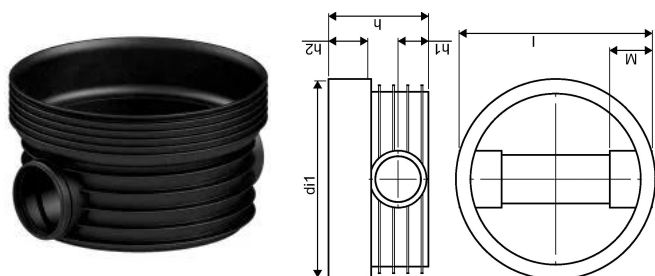

ACCESSO PP 600/315 T1 180° RENSE- OG INSPEKTIONSBRØND

1118314

ACCESSO PP 600/315 T1 180° RENSE- OG INSPEKTIONSBRØND

1118314

Teknisk data

Højde mm	556
Længde mm	795
Vægt kg	18,230
Bredde mm	735
VVS nr	192092315
Måleenhed (UOM)	stk