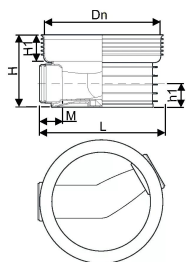

ACCESSO PP 600/315 T1 30-150° RENSE- OG INSPEKTIONSBRØND

1118313

ACCESSO PP 600/315 T1 30-150° RENSE- OG INSPEKTIONSBRØND

1118313

Teknisk data

Højde mm	556
Længde mm	825
Vægt kg	19,302
Bredde mm	735
VVS nr	192091315
Måleenhed (UOM)	stk