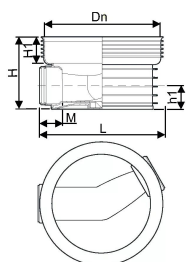

ACCESSO PP 600/315 T1 30-150° RENSE- OG INSPEKTIONSBRØND

1118313

ACCESSO PP 600/315 T1 30-150° RENSE- OG INSPEKTIONSBRØND

1118313

Teknisk data

Højde mm	556
Længde mm	825
Vægt kg	19,302
Bredde mm	735
VVS nr	192091315
Måleenhed (UOM)	stk