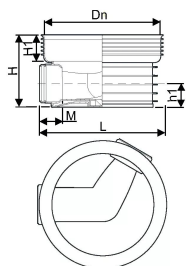

## ACCESSO PP 600/315 T1 60-120° RENSE- OG INSPEKTIONSBRØND

1118312

### Teknisk data

Højde mm	556
Længde mm	765
Vægt kg	19,302
Bredde mm	795
VVS nr	192090315
Måleenhed (UOM)	stk