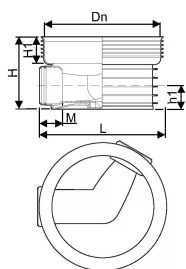

## ACCESSO PP 600/315 T1 60-120° RENSE- OG INSPEKTIONSBRØND

1118312

### Teknisk data

Højde mm	556
Længde mm	765
Vægt kg	19,302
Bredde mm	795
VVS nr	192090315
Måleenhed (UOM)	stk