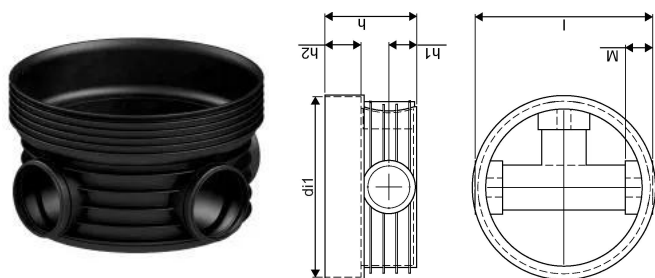

ACCESSO PP 600/250 T3/4 90° RENSE- OG INSPEKTIONSBRØND

1118311

ACCESSO PP 600/250 T3/4 90° RENSE- OG INSPEKTIONSBRØND

1118311

Teknisk data

Højde mm	487
Længde mm	785
Vægt kg	17,133
Bredde mm	760
VVS nr	192095250
Måleenhed (UOM)	stk