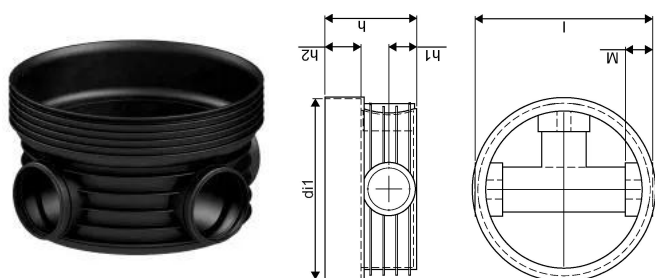

ACCESSO PP 600/250 T3/4 90° RENSE- OG INSPEKTIONSBRØND

1118311

ACCESSO PP 600/250 T3/4 90° RENSE- OG INSPEKTIONSBRØND

1118311

Teknisk data

Højde mm	487
Længde mm	785
Vægt kg	17,133
Bredde mm	760
VVS nr	192095250
Måleenhed (UOM)	stk