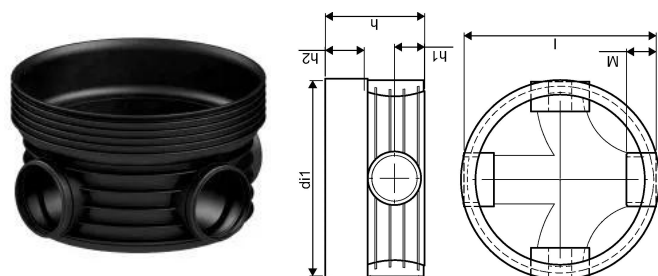

ACCESSO PP 600/250 T2 90° RENSE- OG INSPEKTIONSBRØND

1118310

ACCESSO PP 600/250 T2 90° RENSE- OG INSPEKTIONSBRØND

1118310

Teknisk data

| | |
|-----------------|-----------|
| Højde mm | 487 |
| Længde mm | 785 |
| Vægt kg | 17,133 |
| Bredde mm | 785 |
| VVS nr | 192094250 |
| Måleenhed (UOM) | stk |