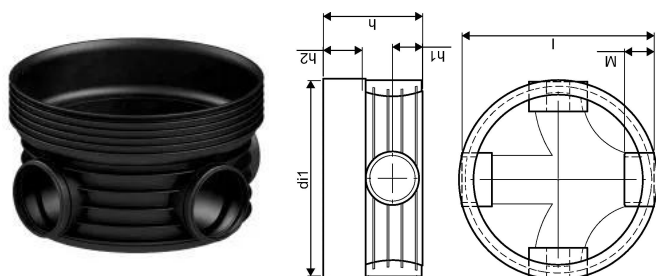

ACCESSO PP 600/250 T2 90° RENSE- OG INSPEKTIONSBRØND

1118310

ACCESSO PP 600/250 T2 90° RENSE- OG INSPEKTIONSBRØND

1118310

Teknisk data

| | |
|-----------------|-----------|
| Højde mm | 487 |
| Længde mm | 785 |
| Vægt kg | 17,133 |
| Bredde mm | 785 |
| VVS nr | 192094250 |
| Måleenhed (UOM) | stk |