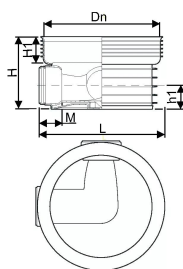

ACCESSO PP 600/250 T1 90° RENSE- OG INSPEKTIONSBRØND

1118309

ACCESSO PP 600/250 T1 90° RENSE- OG INSPEKTIONSBRØND

1118309

Teknisk data

Højde mm	487
Længde mm	760
Vægt kg	16,639
Bredde mm	760
VVS nr	192093250
Måleenhed (UOM)	stk