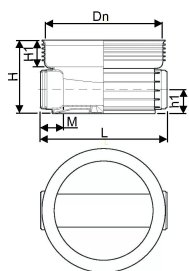

## ACCESSO PP 600/250 T1 180° RENSE- OG INSPEKTIONSBRØND

1118308

### Teknisk data

Højde mm	487
Længde mm	785
Vægt kg	16,030
Bredde mm	735
VVS nr	192092250
Måleenhed (UOM)	stk