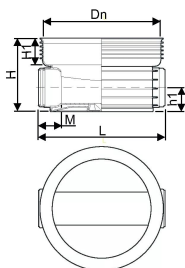

## ACCESSO PP 600/250 T1 180° RENSE- OG INSPEKTIONSBRØND

1118308

### Teknisk data

Højde mm	487
Længde mm	785
Vægt kg	16,030
Bredde mm	735
VVS nr	192092250
Måleenhed (UOM)	stk