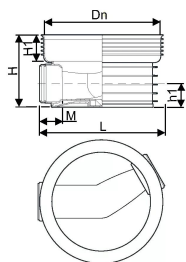

ACCESSO PP 600/250 T1 30-150° RENSE- OG INSPEKTIONSBRØND

1118307

ACCESSO PP 600/250 T1 30-150° RENSE- OG INSPEKTIONSBRØND

1118307

Teknisk data

| | |
|-----------------|-----------|
| Højde mm | 487 |
| Længde mm | 780 |
| Vægt kg | 16,639 |
| Bredde mm | 735 |
| VVS nr | 192091250 |
| Måleenhed (UOM) | stk |