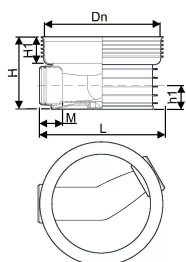

ACCESSO PP 600/250 T1 30-150° RENSE- OG INSPEKTIONSBRØND

1118307

ACCESSO PP 600/250 T1 30-150° RENSE- OG INSPEKTIONSBRØND

1118307

Teknisk data

| | |
|-----------------|-----------|
| Højde mm | 487 |
| Længde mm | 780 |
| Vægt kg | 16,639 |
| Bredde mm | 735 |
| VVS nr | 192091250 |
| Måleenhed (UOM) | stk |