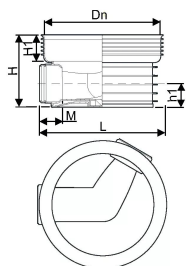

## ACCESSO PP 600/250 T1 60-120° RENSE- OG INSPEKTIONSBRØND

1118306

### Teknisk data

Højde mm	487
Længde mm	760
Vægt kg	16,639
Bredde mm	765
VVS nr	192090250
Måleenhed (UOM)	stk