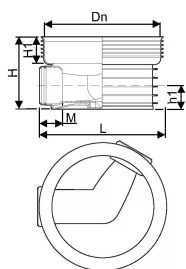

## ACCESSO PP 600/250 T1 60-120° RENSE- OG INSPEKTIONSBRØND

1118306

### Teknisk data

Højde mm	487
Længde mm	760
Vægt kg	16,639
Bredde mm	765
VVS nr	192090250
Måleenhed (UOM)	stk