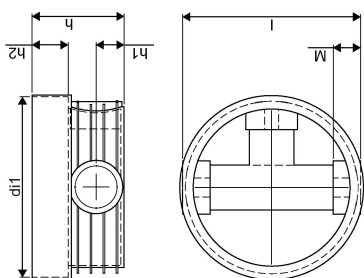

ACCESSO PP 600/200 T3/4 90° RENSE- OG INSPEKTIONSBRØND

1118305

ACCESSO PP 600/200 T3/4 90° RENSE- OG INSPEKTIONSBRØND

1118305

Teknisk data

Højde mm	435
Længde mm	755
Vægt kg	15,128
Bredde mm	745
VVS nr	192095200
Måleenhed (UOM)	stk