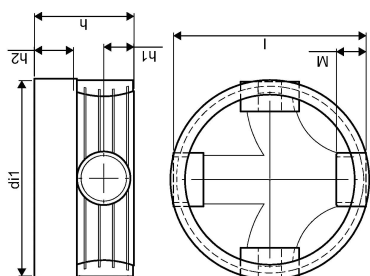

ACCESSO PP 600/200 T2 90° RENSE- OG INSPEKTIONSBRØND

1118304

ACCESSO PP 600/200 T2 90° RENSE- OG INSPEKTIONSBRØND

1118304

Teknisk data

Højde mm	435
Længde mm	755
Vægt kg	15,128
Bredde mm	755
VVS nr	192094200
Måleenhed (UOM)	stk