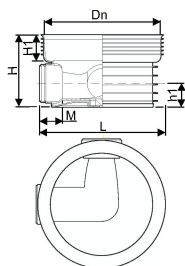

ACCESSO PP 600/200 T1 90° RENSE- OG INSPEKTIONSBRØND

1118303

ACCESSO PP 600/200 T1 90° RENSE- OG INSPEKTIONSBRØND

1118303

Teknisk data

Højde mm	435
Længde mm	745
Vægt kg	14,732
Bredde mm	745
VVS nr	192093200
Måleenhed (UOM)	stk