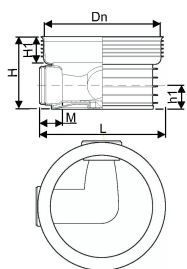

ACCESSO PP 600/200 T1 90° RENSE- OG INSPEKTIONSBRØND

1118303

ACCESSO PP 600/200 T1 90° RENSE- OG INSPEKTIONSBRØND

1118303

Teknisk data

Højde mm	435
Længde mm	745
Vægt kg	14,732
Bredde mm	745
VVS nr	192093200
Måleenhed (UOM)	stk