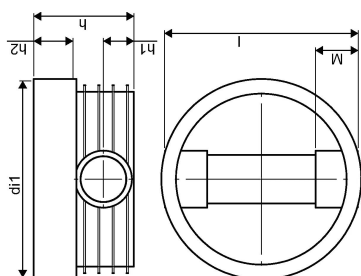

ACCESSO PP 600/200 T1 180° RENSE- OG INSPEKTIONSBRØND

1118302

ACCESSO PP 600/200 T1 180° RENSE- OG INSPEKTIONSBRØND

1118302

Teknisk data

Højde mm	435
Længde mm	755
Vægt kg	14,522
Bredde mm	755
VVS nr	192092200
Måleenhed (UOM)	stk