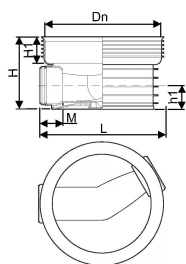

## ACCESSO PP 600/200 T1 30-150° RENSE- OG INSPEKTIONSBRØND

1118301

### Teknisk data

Højde mm	435
Længde mm	755
Vægt kg	14,732
Bredde mm	755
VVS nr	192091200
Måleenhed (UOM)	stk