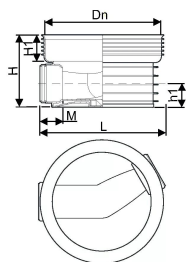

## ACCESSO PP 600/200 T1 30-150° RENSE- OG INSPEKTIONSBRØND

1118301

### Teknisk data

Højde mm	435
Længde mm	755
Vægt kg	14,732
Bredde mm	755
VVS nr	192091200
Måleenhed (UOM)	stk