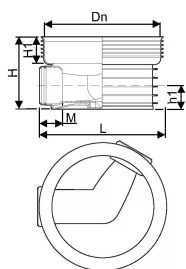

ACCESSO PP 600/200 T1 60-120° RENSE- OG INSPEKTIONSBRØND

1118300

ACCESSO PP 600/200 T1 60-120° RENSE- OG INSPEKTIONSBRØND

1118300

Teknisk data

Højde mm	435
Længde mm	745
Vægt kg	14,732
Bredde mm	745
VVS nr	192090200
Måleenhed (UOM)	stk