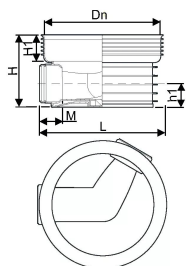

ACCESSO PP 600/200 T1 60-120° RENSE- OG INSPEKTIONSBRØND

1118300

ACCESSO PP 600/200 T1 60-120° RENSE- OG INSPEKTIONSBRØND

1118300

Teknisk data

Højde mm	435
Længde mm	745
Vægt kg	14,732
Bredde mm	745
VVS nr	192090200
Måleenhed (UOM)	stk