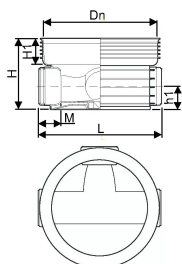

ACCESSO PP 600/160 T3/4 90° RENSE- OG INSPEKTIONSBRØND

1118299

ACCESSO PP 600/160 T3/4 90° RENSE- OG INSPEKTIONSBRØND

1118299

Teknisk data

Højde mm	393
Længde mm	735
Vægt kg	13,533
Bredde mm	735
VVS nr	192095160
Måleenhed (UOM)	stk