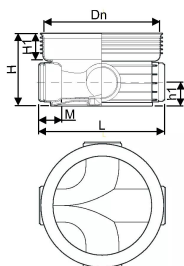

ACCESSO PP 600/160 T2 90° RENSE- OG INSPEKTIONSBRØND

1118298

ACCESSO PP 600/160 T2 90° RENSE- OG INSPEKTIONSBRØND

1118298

Teknisk data

Højde mm	393
Længde mm	735
Vægt kg	13,661
Bredde mm	735
VVS nr	192094160
Måleenhed (UOM)	stk