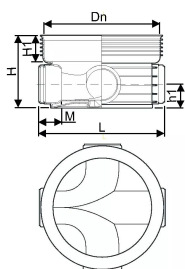

ACCESSO PP 600/160 T2 90° RENSE- OG INSPEKTIONSBRØND

1118298

ACCESSO PP 600/160 T2 90° RENSE- OG INSPEKTIONSBRØND

1118298

Teknisk data

Højde mm	393
Længde mm	735
Vægt kg	13,661
Bredde mm	735
VVS nr	192094160
Måleenhed (UOM)	stk