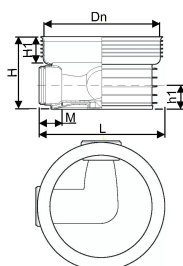

ACCESSO PP 600/160 T1 90° RENSE- OG INSPEKTIONSBRØND

1118297

ACCESSO PP 600/160 T1 90° RENSE- OG INSPEKTIONSBRØND

1118297

Teknisk data

Højde mm	393
Længde mm	735
Vægt kg	13,250
Bredde mm	735
VVS nr	192093160
Måleenhed (UOM)	stk