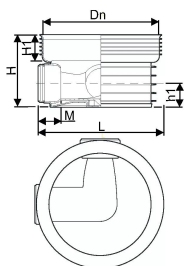

ACCESSO PP 600/160 T1 90° RENSE- OG INSPEKTIONSBRØND

1118297

ACCESSO PP 600/160 T1 90° RENSE- OG INSPEKTIONSBRØND

1118297

Teknisk data

Højde mm	393
Længde mm	735
Vægt kg	13,250
Bredde mm	735
VVS nr	192093160
Måleenhed (UOM)	stk