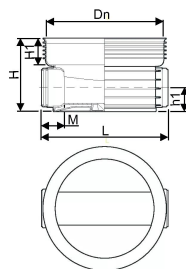

## ACCESSO PP 600/160 T1 180° RENSE- OG INSPEKTIONSBRØND

1118296

### Teknisk data

Højde mm	393
Længde mm	735
Vægt kg	13,356
Bredde mm	735
VVS nr	192092160
Måleenhed (UOM)	stk