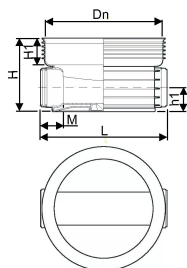

## ACCESSO PP 600/160 T1 180° RENSE- OG INSPEKTIONSBRØND

1118296

### Teknisk data

Højde mm	393
Længde mm	735
Vægt kg	13,356
Bredde mm	735
VVS nr	192092160
Måleenhed (UOM)	stk