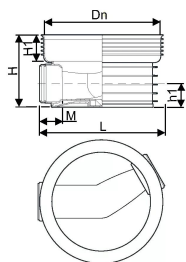

## ACCESSO PP 600/160 T1 30-150° RENSE- OG INSPEKTIONSBRØND

1118295

### Teknisk data

Højde mm	393
Længde mm	735
Vægt kg	13,250
Bredde mm	735
VVS nr	192091160
Måleenhed (UOM)	stk