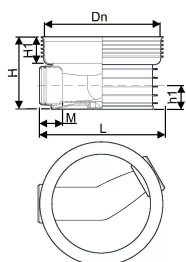

## ACCESSO PP 600/160 T1 30-150° RENSE- OG INSPEKTIONSBRØND

1118295

### Teknisk data

Højde mm	393
Længde mm	735
Vægt kg	13,250
Bredde mm	735
VVS nr	192091160
Måleenhed (UOM)	stk