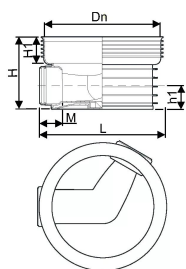

ACCESSO PP 600/160 T1 60-120° RENSE- OG INSPEKTIONSBRØND

1118294

ACCESSO PP 600/160 T1 60-120° RENSE- OG INSPEKTIONSBRØND

1118294

Teknisk data

Højde mm	393
Længde mm	735
Vægt kg	13,250
Bredde mm	735
VVS nr	192090160
Måleenhed (UOM)	stk