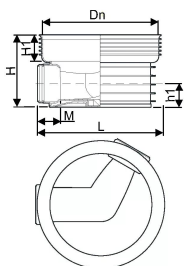

ACCESSO PP 600/160 T1 60-120° RENSE- OG INSPEKTIONSBRØND

1118294

ACCESSO PP 600/160 T1 60-120° RENSE- OG INSPEKTIONSBRØND

1118294

Teknisk data

Højde mm	393
Længde mm	735
Vægt kg	13,250
Bredde mm	735
VVS nr	192090160
Måleenhed (UOM)	stk