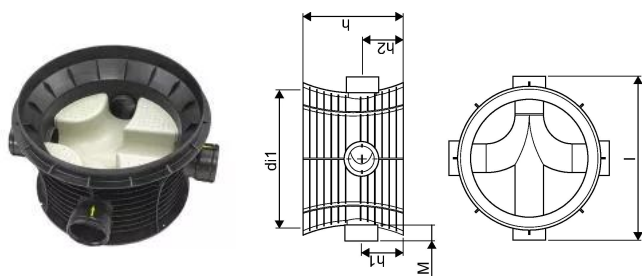

PP 1000/200 MM T2 RENSE- OG INSPEKTIONSBRØND 90° SORT

1089852

PP 1000/200 MM T2 RENSE- OG INSPEKTIONSBRØND 90° SORT

1089852

Teknisk data

Højde mm	700
Længde mm	1273
Vægt kg	61
Bredde mm	1273
VVS nr	191947200
Måleenhed (UOM)	stk