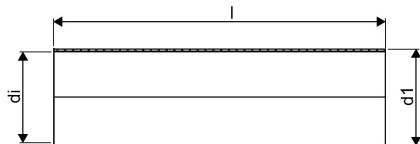

WEHOLITE 2820/2500 MM SN8 PE-RØR SPEC. LGD. SORT

1089613

WEHOLITE 2820/2500 MM SN8 PE-RØR SPEC. LGD. SORT

1089613

Teknisk data

Højde mm	2820
Længde mm	1000
Vægt kg	473
Bredde mm	2820
Måleenhed (UOM)	m

Uponor Infra A/S