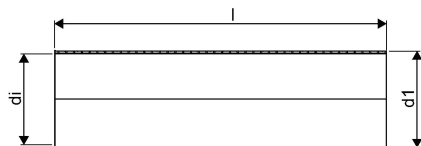

WEHOLITE 2820/2500 MM SN8 PE-RØR SPEC. LGD. SORT

1089613

WEHOLITE 2820/2500 MM SN8 PE-RØR SPEC. LGD. SORT

1089613

Teknisk data

Højde mm	2820
Længde mm	1000
Vægt kg	473
Bredde mm	2820
Måleenhed (UOM)	m

Uponor Infra A/S