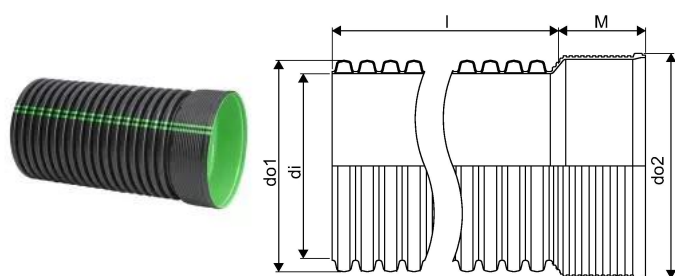

IQ 902/796 MM SN8 6 M PP-ANLÆGSRØR M/MUFFE SORT

1084367

IQ 902/796 MM SN8 6 M PP-ANLÆGSRØR M/MUFFE SORT

1084367

Teknisk data

Højde mm	900
Længde mm	6000
Vægt kg	186
Bredde mm	900
Måleenhed (UOM)	stk

Uponor Infra A/S