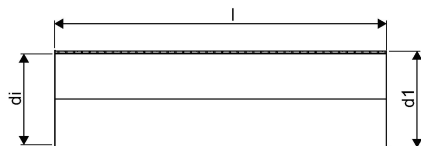

WEHOLITE 1984/1800 MM SN4 PE-RØR SPEC. LGD. LYS

1074969

WEHOLITE 1984/1800 MM SN4 PE-RØR SPEC. LGD. LYS

1074969

Teknisk data

Højde mm	1989
Længde mm	1000
Vægt kg	162
Bredde mm	1989
VVS nr	193806180
Måleenhed (UOM)	m