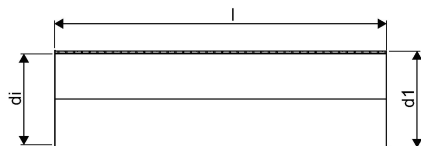

WEHOLITE 2208/2000 MM SN4 PE-RØR 12,5 M LYS

1072881

WEHOLITE 2208/2000 MM SN4 PE-RØR 12,5 M LYS

1072881

Teknisk data

Højde mm	2208
Længde mm	12500
Vægt kg	2512,5
Bredde mm	2208
VVS nr	193806200
Måleenhed (UOM)	stk