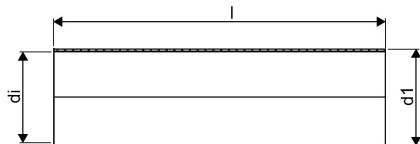

WEHOLITE 2168/2000 MM SN2 PE-RØR 12,5 M LYS

1072878

WEHOLITE 2168/2000 MM SN2 PE-RØR 12,5 M LYS

1072878

Teknisk data

Højde mm	2168
Længde mm	12500
Vægt kg	1937,5
Bredde mm	2168
VVS nr	193802200
Måleenhed (UOM)	stk