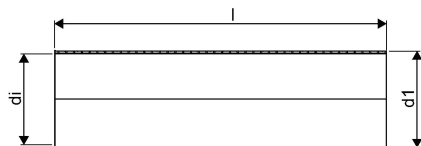

WEHOLITE 2168/2000 MM SN2 PE-RØR 12,5 M LYS

1072878

WEHOLITE 2168/2000 MM SN2 PE-RØR 12,5 M LYS

1072878

Teknisk data

Højde mm	2168
Længde mm	12500
Vægt kg	1937,5
Bredde mm	2168
VVS nr	193802200
Måleenhed (UOM)	stk