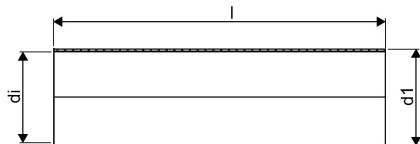

WEHOLITE 1948/1800 MM SN2 PE-RØR 12,5 M LYS

1072869

WEHOLITE 1948/1800 MM SN2 PE-RØR 12,5 M LYS

1072869

Teknisk data

Højde mm	1948
Længde mm	12500
Vægt kg	1550
Bredde mm	1948
VVS nr	193802180
Måleenhed (UOM)	stk