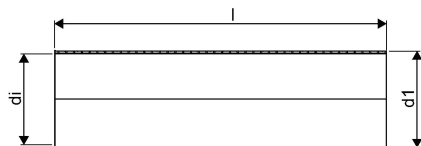

WEHOLITE 1948/1800 MM SN2 PE-RØR 12,5 M LYS

1072869

WEHOLITE 1948/1800 MM SN2 PE-RØR 12,5 M LYS

1072869

Teknisk data

Højde mm	1948
Længde mm	12500
Vægt kg	1550
Bredde mm	1948
VVS nr	193802180
Måleenhed (UOM)	stk