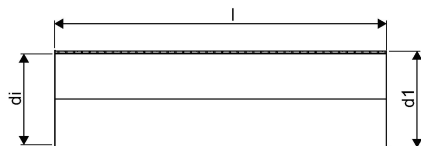

WEHOLITE 1732/1600 MM SN2 PE-RØR 12,5 M LYS

1072859

WEHOLITE 1732/1600 MM SN2 PE-RØR 12,5 M LYS

1072859

Teknisk data

Højde mm	1732
Længde mm	12500
Vægt kg	1250
Bredde mm	1732
VVS nr	193802160
Måleenhed (UOM)	stk