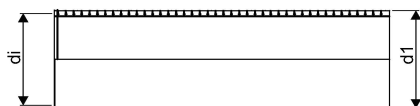

WEHOLITE 1623/1500 MM SN2 PE-RØR 12,5 M LYS

1072851

WEHOLITE 1623/1500 MM SN2 PE-RØR 12,5 M LYS

1072851

Teknisk data

Højde mm	1623
Længde mm	12500
Vægt kg	1075
Bredde mm	1623
VVS nr	193802150
Måleenhed (UOM)	stk