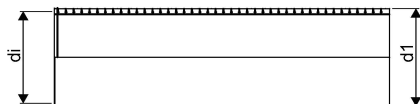

WEHOLITE 1623/1500 MM SN2 PE-RØR 12,5 M LYS

1072851

WEHOLITE 1623/1500 MM SN2 PE-RØR 12,5 M LYS

1072851

Teknisk data

Højde mm	1623
Længde mm	12500
Vægt kg	1075
Bredde mm	1623
VVS nr	193802150
Måleenhed (UOM)	stk