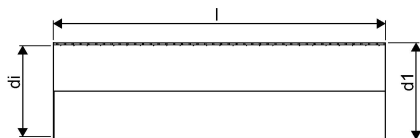

WEHOLITE 1352/1200 MM SN8 PE-RØR 12,5 M LYS

1072834

WEHOLITE 1352/1200 MM SN8 PE-RØR 12,5 M LYS

1072834

Teknisk data

Højde mm	1352
Længde mm	12500
Vægt kg	1250
Bredde mm	1352
VVS nr	193812120
Måleenhed (UOM)	stk