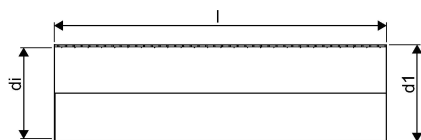

WEHOLITE 1352/1200 MM SN8 PE-RØR 12,5 M LYS

1072834

WEHOLITE 1352/1200 MM SN8 PE-RØR 12,5 M LYS

1072834

Teknisk data

Højde mm	1352
Længde mm	12500
Vægt kg	1250
Bredde mm	1352
VVS nr	193812120
Måleenhed (UOM)	stk