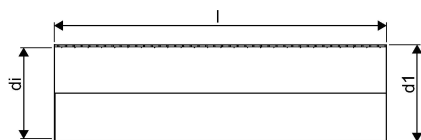

WEHOLITE 1299/1200 MM SN2 PE-RØR 12,5 M LYS

1072830

WEHOLITE 1299/1200 MM SN2 PE-RØR 12,5 M LYS

1072830

Teknisk data

Højde mm	1299
Længde mm	12500
Vægt kg	725
Bredde mm	1299
VVS nr	193802120
Måleenhed (UOM)	stk