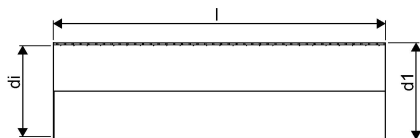

WEHOLITE 1299/1200 MM SN2 PE-RØR 12,5 M LYS

1072830

WEHOLITE 1299/1200 MM SN2 PE-RØR 12,5 M LYS

1072830

Teknisk data

Højde mm	1299
Længde mm	12500
Vægt kg	725
Bredde mm	1299
VVS nr	193802120
Måleenhed (UOM)	stk