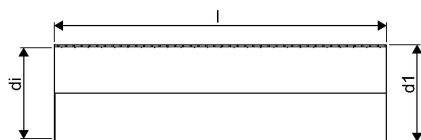

WEHOLITE 1084/1000 MM SN2 PE-RØR 12,5 M LYS

1072820

WEHOLITE 1084/1000 MM SN2 PE-RØR 12,5 M LYS

1072820

Teknisk data

| | |
|-----------------|-----------|
| Højde mm | 1084 |
| Længde mm | 12500 |
| Vægt kg | 485 |
| Bredde mm | 1084 |
| VVS nr | 193802100 |
| Måleenhed (UOM) | stk |