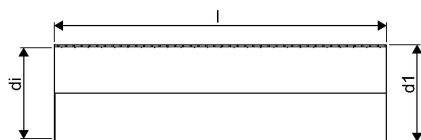

## WEHOLITE 1013/900 MM SN8 PE-RØR 12,5 M LYS

1072816

### Teknisk data

Højde mm	1013
Længde mm	12500
Vægt kg	700
Bredde mm	1013
VVS nr	193812090
Måleenhed (UOM)	stk