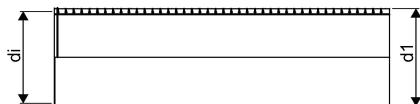

## WEHOLITE 866/800 MM SN2 PE-RØR 12,5 M LYS

1072800

### Teknisk data

Højde mm	866
Længde mm	12500
Vægt kg	327,5
Bredde mm	866
VVS nr	193802080
Måleenhed (UOM)	stk