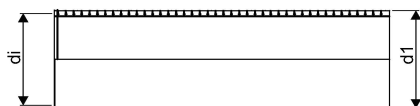

WEHOLITE 678/600 MM SN4 PE-RØR 12,5 M LYS

1072781

WEHOLITE 678/600 MM SN4 PE-RØR 12,5 M LYS

1072781

Teknisk data

Højde mm	678
Længde mm	12500
Vægt kg	242,5
Bredde mm	678
VVS nr	193806060
Måleenhed (UOM)	stk