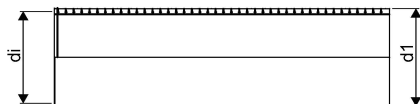

WEHOLITE 678/600 MM SN4 PE-RØR 12,5 M LYS

1072781

WEHOLITE 678/600 MM SN4 PE-RØR 12,5 M LYS

1072781

Teknisk data

Højde mm	678
Længde mm	12500
Vægt kg	242,5
Bredde mm	678
VVS nr	193806060
Måleenhed (UOM)	stk