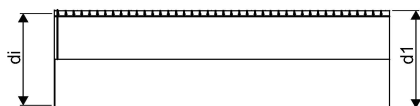

WEHOLITE 650/600 MM SN2 PE-RØR 12,5 M LYS

1072776

WEHOLITE 650/600 MM SN2 PE-RØR 12,5 M LYS

1072776

Teknisk data

Højde mm	650
Længde mm	12500
Vægt kg	197,5
Bredde mm	650
VVS nr	193802060
Måleenhed (UOM)	stk