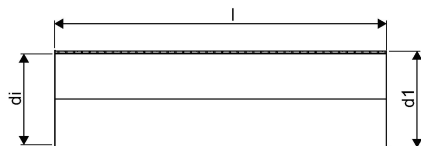

WEHOLITE 2640/2400 MM SN8 PE-RØR SPEC. LGD. SORT

1066907

WEHOLITE 2640/2400 MM SN8 PE-RØR SPEC. LGD. SORT

1066907

Teknisk data

Højde mm	2640
Længde mm	1000
Vægt kg	451
Bredde mm	2640
Måleenhed (UOM)	m

Uponor Infra A/S