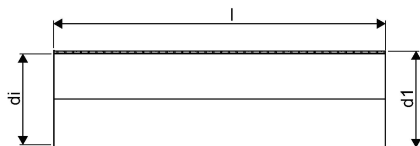

WEHOLITE 2640/2400 MM SN4 PE-RØR SPEC. LGD. SORT

1066904

WEHOLITE 2640/2400 MM SN4 PE-RØR SPEC. LGD. SORT

1066904

Teknisk data

Højde mm	2640
Længde mm	1000
Vægt kg	318
Bredde mm	2640
Måleenhed (UOM)	m

Uponor Infra A/S