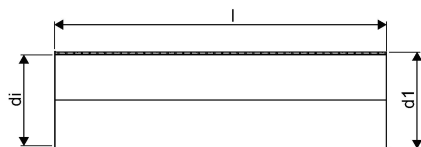

WEHOLITE 2640/2400 MM SN4 PE-RØR SPEC. LGD. SORT

1066904

WEHOLITE 2640/2400 MM SN4 PE-RØR SPEC. LGD. SORT

1066904

Teknisk data

Højde mm	2640
Længde mm	1000
Vægt kg	318
Bredde mm	2640
Måleenhed (UOM)	m

Uponor Infra A/S