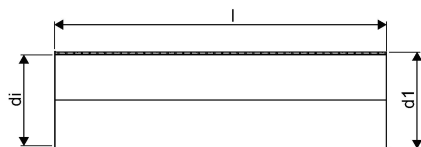

WEHOLITE 2440/2200 MM SN8 PE-RØR SPEC. LGD. SORT

1066900

WEHOLITE 2440/2200 MM SN8 PE-RØR SPEC. LGD. SORT

1066900

Teknisk data

Højde mm	2440
Længde mm	1000
Vægt kg	398
Bredde mm	2440
Måleenhed (UOM)	m

Uponor Infra A/S