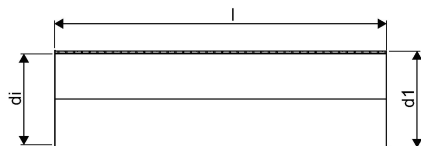

WEHOLITE 2440/2200 MM SN8 PE-RØR SPEC. LGD. SORT

1066900

WEHOLITE 2440/2200 MM SN8 PE-RØR SPEC. LGD. SORT

1066900

Teknisk data

Højde mm	2440
Længde mm	1000
Vægt kg	398
Bredde mm	2440
Måleenhed (UOM)	m

Uponor Infra A/S