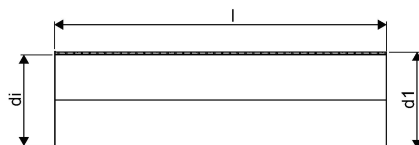

WEHOLITE 2380/2200 MM SN2 PE-RØR SPEC. LGD. SORT

1066894

WEHOLITE 2380/2200 MM SN2 PE-RØR SPEC. LGD. SORT

1066894

Teknisk data

Højde mm	2380
Længde mm	1000
Vægt kg	212,18
Bredde mm	2380
Måleenhed (UOM)	m

Uponor Infra A/S