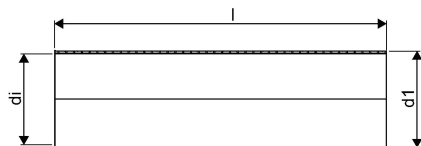

WEHOLITE 2380/2200 MM SN2 PE-RØR SPEC. LGD. SORT

1066894

WEHOLITE 2380/2200 MM SN2 PE-RØR SPEC. LGD. SORT

1066894

Teknisk data

Højde mm	2380
Længde mm	1000
Vægt kg	212,18
Bredde mm	2380
Måleenhed (UOM)	m

Uponor Infra A/S