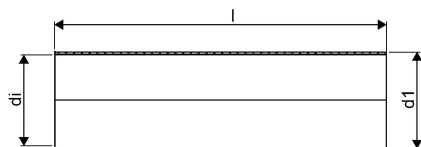

WEHOLITE 2175/2000 MM SN2 PE-RØR SPEC. LGD. SORT

1066887

WEHOLITE 2175/2000 MM SN2 PE-RØR SPEC. LGD. SORT

1066887

Teknisk data

Højde mm	2175
Længde mm	1000
Vægt kg	162,84
Bredde mm	2175
Måleenhed (UOM)	m

Uponor Infra A/S