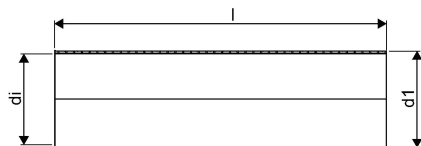

WEHOLITE 2175/2000 MM SN2 PE-RØR SPEC. LGD. SORT

1066887

WEHOLITE 2175/2000 MM SN2 PE-RØR SPEC. LGD. SORT

1066887

Teknisk data

Højde mm	2175
Længde mm	1000
Vægt kg	162,84
Bredde mm	2175
Måleenhed (UOM)	m

Uponor Infra A/S