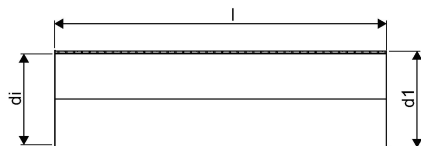

WEHOLITE 1992/1800 MM SN4 PE-RØR SPEC. LGD. SORT

1066883

WEHOLITE 1992/1800 MM SN4 PE-RØR SPEC. LGD. SORT

1066883

Teknisk data

Højde mm	1992
Længde mm	1000
Vægt kg	164
Bredde mm	1992
Måleenhed (UOM)	m

Uponor Infra A/S