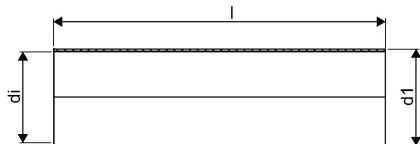

WEHOLITE 1792/1600 MM SN8 PE-RØR SPEC. LGD. SORT

1066879

WEHOLITE 1792/1600 MM SN8 PE-RØR SPEC. LGD. SORT

1066879

Teknisk data

Højde mm	1792
Længde mm	1000
Vægt kg	227,15
Bredde mm	1792
Måleenhed (UOM)	m

Uponor Infra A/S