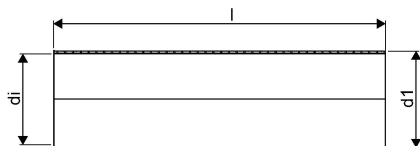

WEHOLITE 1792/1600 MM SN8 PE-RØR SPEC. LGD. SORT

1066879

WEHOLITE 1792/1600 MM SN8 PE-RØR SPEC. LGD. SORT

1066879

Teknisk data

Højde mm	1792
Længde mm	1000
Vægt kg	227,15
Bredde mm	1792
Måleenhed (UOM)	m

Uponor Infra A/S