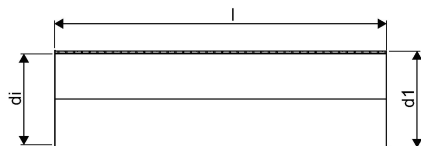

WEHOLITE 1775/1600 MM SN4 PE-RØR SPEC. LGD. SORT

1066876

WEHOLITE 1775/1600 MM SN4 PE-RØR SPEC. LGD. SORT

1066876

Teknisk data

Højde mm	1775
Længde mm	1000
Vægt kg	124
Bredde mm	1775
Måleenhed (UOM)	m

Uponor Infra A/S