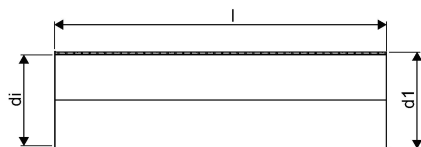

WEHOLITE 1775/1600 MM SN4 PE-RØR SPEC. LGD. SORT

1066876

WEHOLITE 1775/1600 MM SN4 PE-RØR SPEC. LGD. SORT

1066876

Teknisk data

Højde mm	1775
Længde mm	1000
Vægt kg	124
Bredde mm	1775
Måleenhed (UOM)	m

Uponor Infra A/S