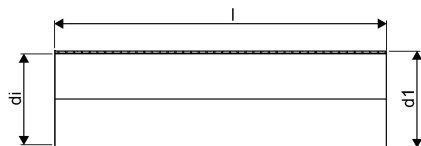

WEHOLITE 1725/1600 MM SN2 PE-RØR SPEC. LGD. SORT

1066873

WEHOLITE 1725/1600 MM SN2 PE-RØR SPEC. LGD. SORT

1066873

Teknisk data

Højde mm	1725
Længde mm	1000
Vægt kg	92,5
Bredde mm	1725
Måleenhed (UOM)	m

Uponor Infra A/S