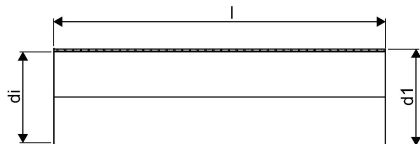

WEHOLITE 1725/1600 MM SN2 PE-RØR SPEC. LGD. SORT

1066873

WEHOLITE 1725/1600 MM SN2 PE-RØR SPEC. LGD. SORT

1066873

Teknisk data

Højde mm	1725
Længde mm	1000
Vægt kg	92,5
Bredde mm	1725
Måleenhed (UOM)	m

Uponor Infra A/S