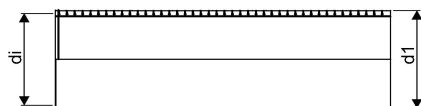

## WEHOLITE 1680/1500 MM SN8 PE-RØR SPEC. LGD. SORT

1066872

### Teknisk data

Højde mm	1680
Længde mm	1000
Vægt kg	200,19
Bredde mm	1680
Måleenhed (UOM)	m