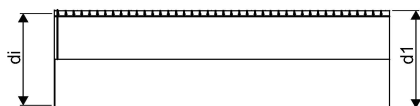

WEHOLITE 1575/1400 MM SN8 PE-RØR SPEC. LGD. SORT

1066865

WEHOLITE 1575/1400 MM SN8 PE-RØR SPEC. LGD. SORT

1066865

Teknisk data

Højde mm	1575
Længde mm	1000
Vægt kg	156,14
Bredde mm	1575
Måleenhed (UOM)	m

Uponor Infra A/S