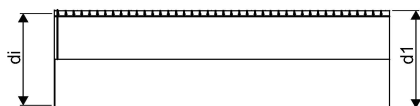

WEHOLITE 1550/1400 MM SN4 PE-RØR SPEC. LGD. SORT

1066862

WEHOLITE 1550/1400 MM SN4 PE-RØR SPEC. LGD. SORT

1066862

Teknisk data

Højde mm	1550
Længde mm	1000
Vægt kg	98
Bredde mm	1550
Måleenhed (UOM)	m

Uponor Infra A/S