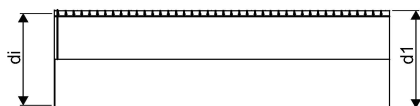

WEHOLITE 1525/1400 MM SN2 PE-RØR SPEC. LGD. LYS

1066859

WEHOLITE 1525/1400 MM SN2 PE-RØR SPEC. LGD. LYS

1066859

Teknisk data

Højde mm	1525
Længde mm	1000
Vægt kg	75,33
Bredde mm	1525
Måleenhed (UOM)	m

Uponor Infra A/S